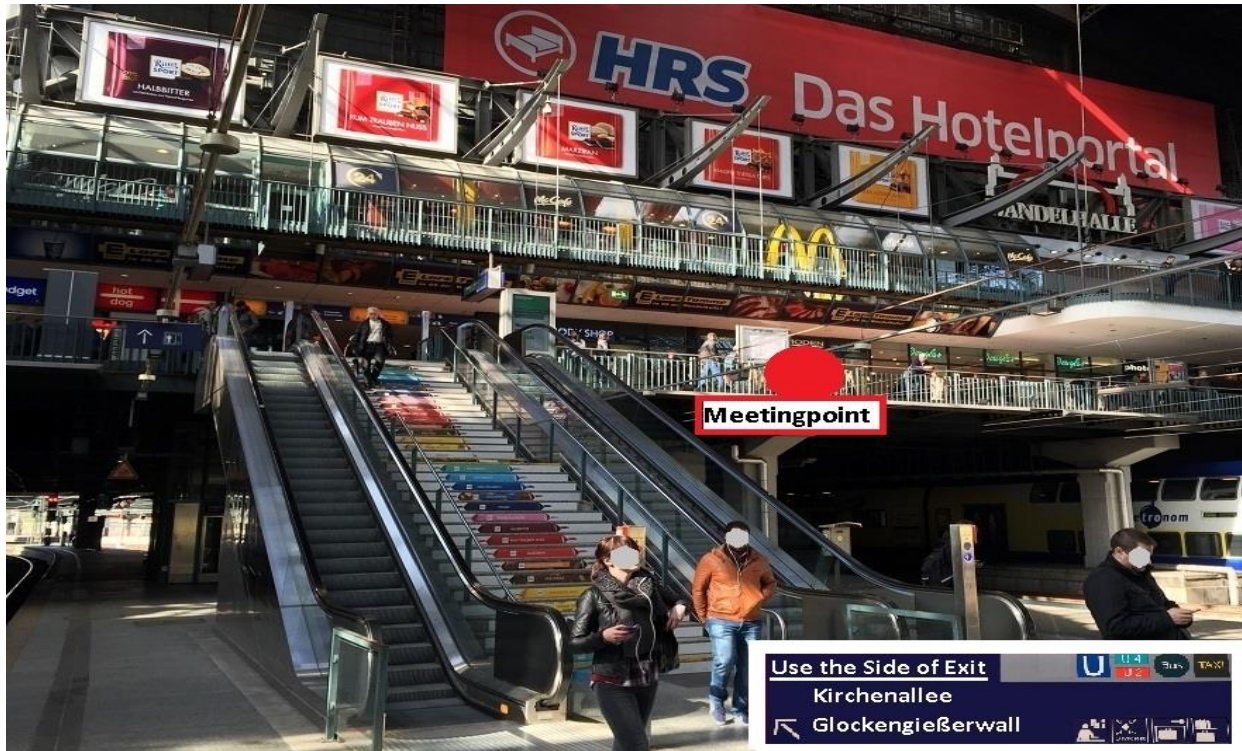

Meetingpoint: Hauptbahnhof Hamburg

Bitte begeben Sie sich vom Bahnsteig innerhalb der Haupthalle über die Rolltreppe in den **1.Stock**

Unser Meetingpoint befindet sich unter dem **McDonalds-Zeichen**

Dort wird Ihr Chauffeur Sie mit einem Abholschild in Empfang nehmen.
Sollten Sie unseren Fahrer dort nicht finden, melden Sie sich bitte unter

Telefon: +49 4151 7575

Mögliche Abholschilder bei Geschäftskunden:

Firmenschild des Auftraggebers

Name des Abholgastes

TAXI Riechert GmbH

Meetingpoint: Central Station Hamburg

Please proceed from your platform inside the main hall to the **First Floor.**

Our meetingpoint is straight underneath the **McDonald`s sign.**

Right there, your driver is waiting for you with your personal welcome sign.

If you are not catching sight of your chauffeur, please call